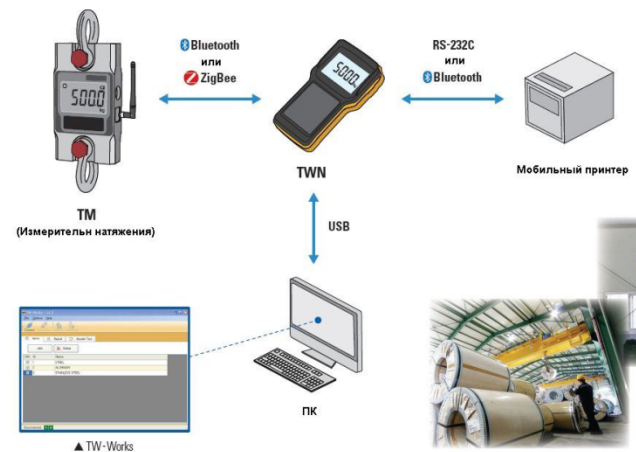

Опции:

- Bluetooth (100м) или Zigbee (200м)
- пульт TWN
- нижняя и верхняя проушины
- портативный контейнер для транспортировки
- кабель 20м
- питание через USB

Большой и контрастный ЖК-дисплей:

- Высота цифр 30 мм
- 5 функциональных клавиш (TWN -> PC)

Терминал сбора данных TWN (опция):

- управление и наблюдение за показаниями
- подключение принтера
- программа TW-Works:
 - приема и передачи данных
 - названия и номера товара
 - текста заголовка

Рабочие условия