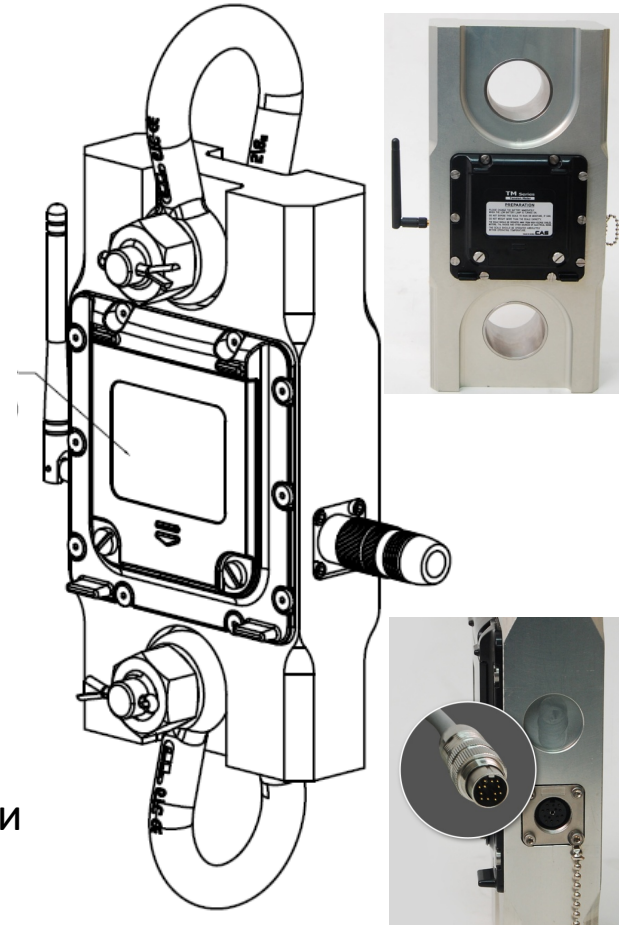

Опции:

- Bluetooth (100м) или Zigbee (200м)
- пульт TWN
- нижняя и верхняя проушины
- портативный контейнер для транспортировки
- кабель 20м
- питание через USB

Большой и контрастный ЖК-дисплей:

- Высота цифр 30 мм
- 5 функциональных клавиш (TWN -> PC)